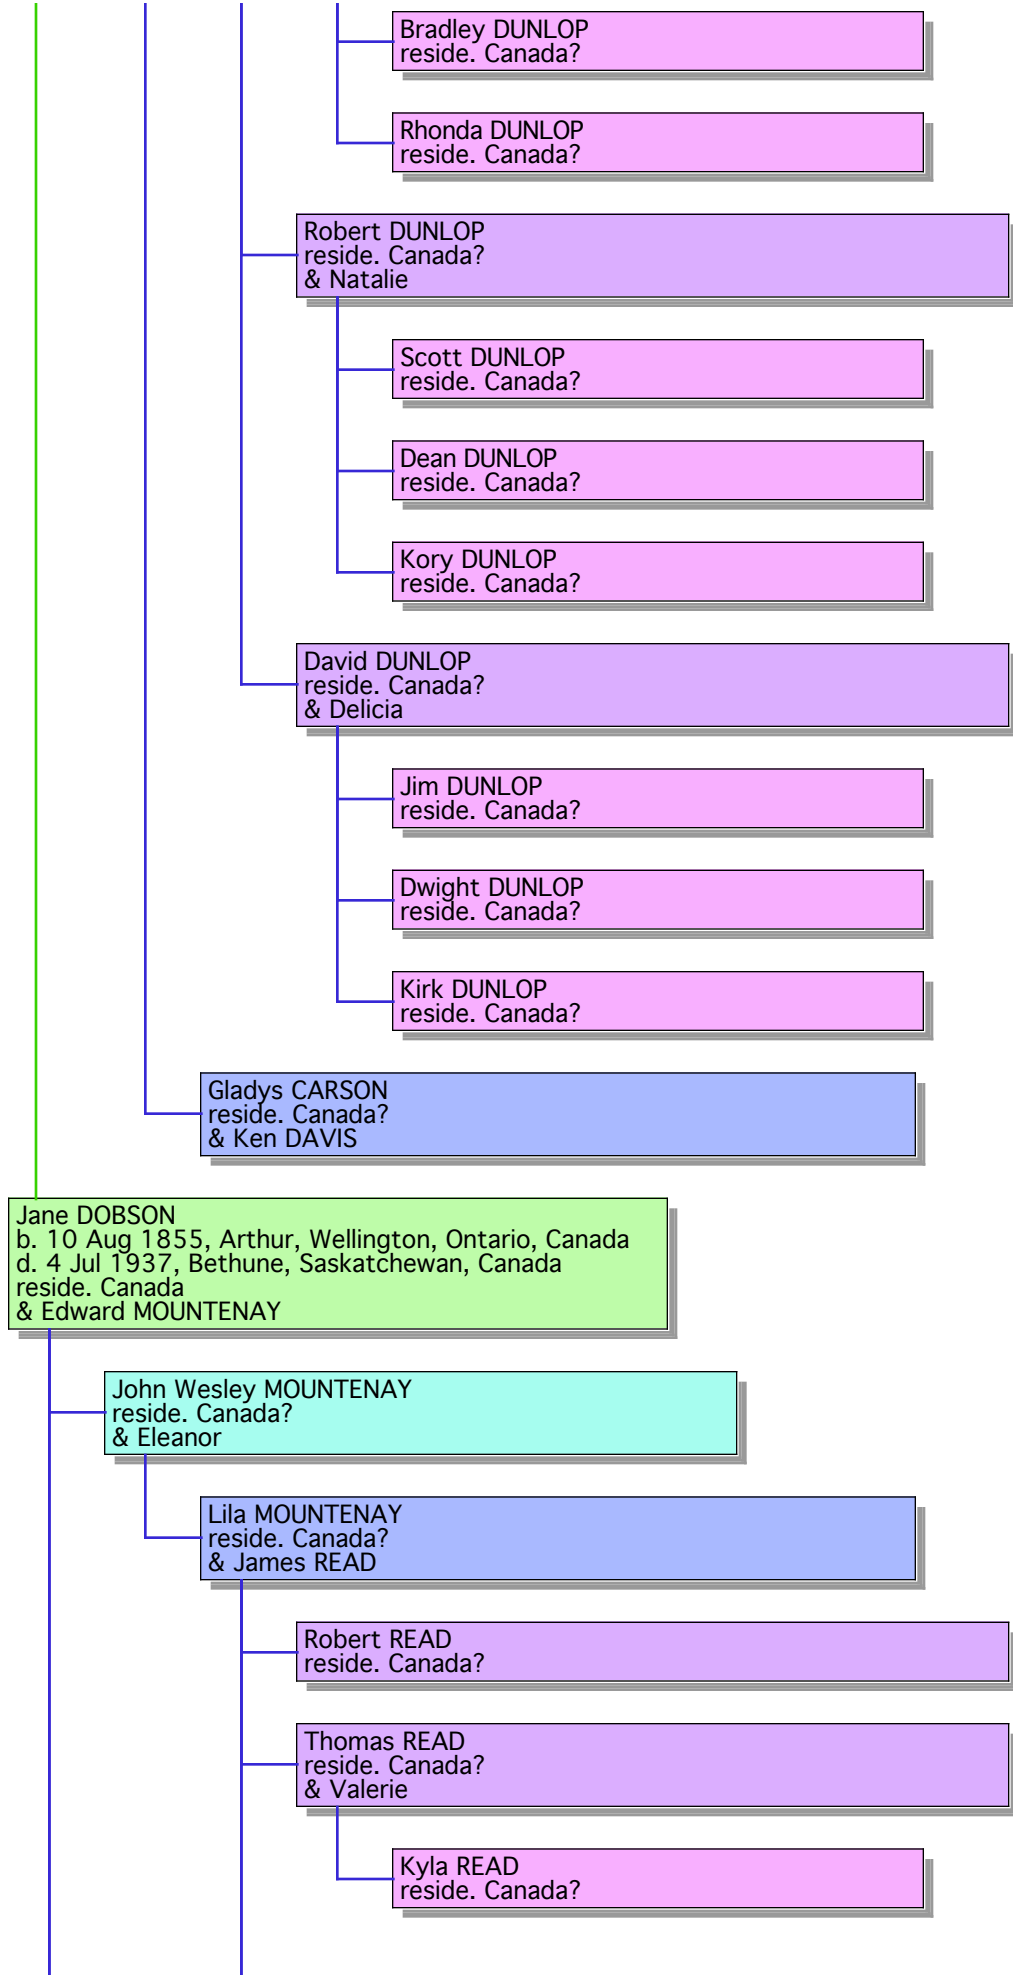

Tracy (Twin) SCHMIDT  
reside. Canada?

Paula (Twin) SCHMIDT  
reside. Canada?

Marion CARSON  
reside. Canada?  
& Renton DUNLOP

John Allen DUNLOP  
reside. Canada?  
& Alice

Mark DUNLOP  
reside. Canada?

Michelle DUNLOP  
reside. Canada?